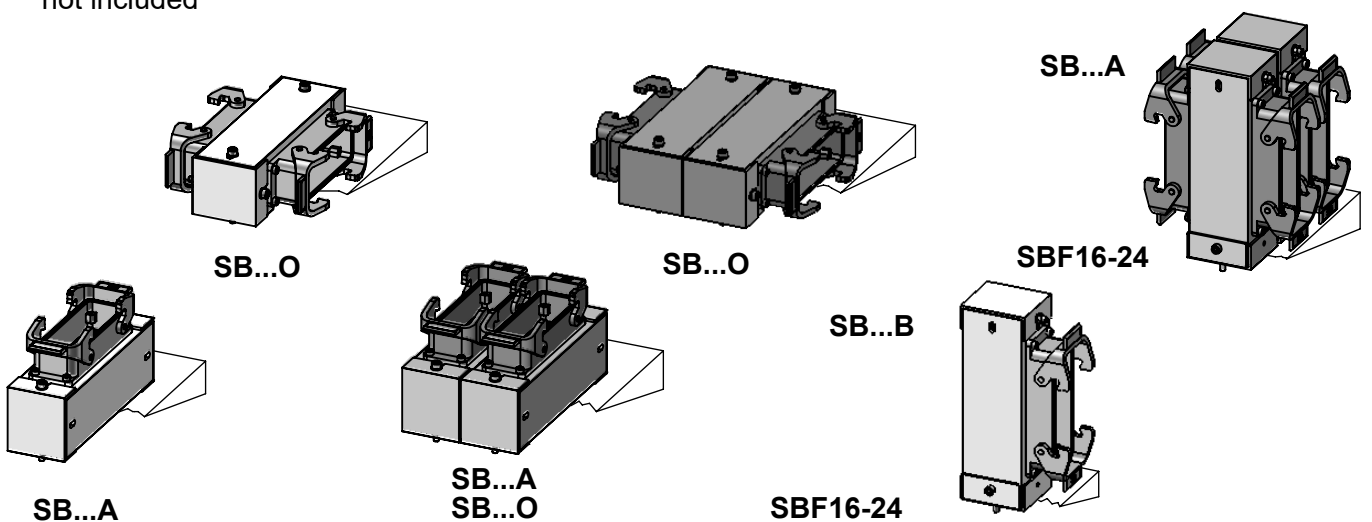

# Connector box

	L1	L2	L3	L4	L5	b1	b2	b3	b4	b5	h1	d1	Order No.
 (16 pin)	167	142	103	82	130	60	14	32	35	30	65	M4	<b>SB16A</b>
(16 pin)	167	142	103	82	130	60	14	32	35	30	65	M4	<b>SB16B</b>
(16 pin)	167	142	103	82	130	60	14	32	35	30	65	M4	<b>SB16O</b>
 (24 pin)	195	170	130	108	158	60	14	32	35	30	65	M4	<b>SB24A</b>
(24 pin)	195	170	130	108	158	60	14	32	35	30	65	M4	<b>SB24B</b>
(24 pin)	195	170	130	108	158	60	14	32	35	30	65	M4	<b>SB24O</b>
 2 pieces													<b>SBF16-24</b>

\* not included

Connector box

---

Plug with cable  
completely removable