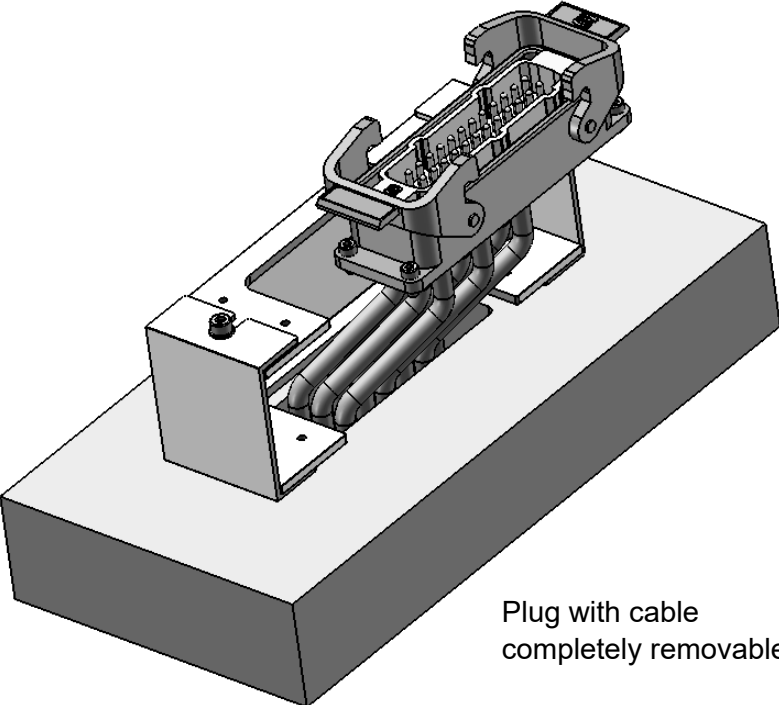

# Connector box

	L1	L2	L3	L4	L5	b1	b2	b3	b4	b5	h1	d1	Order No.
 (16 pin)	167	142	103	82	130	60	14	32	35	30	65	M4	<b>SB16A</b>
(16 pin)	167	142	103	82	130	60	14	32	35	30	65	M4	<b>SB16B</b>
(16 pin)	167	142	103	82	130	60	14	32	35	30	65	M4	<b>SB16O</b>
 (24 pin)	195	170	130	108	158	60	14	32	35	30	65	M4	<b>SB24A</b>
(24 pin)	195	170	130	108	158	60	14	32	35	30	65	M4	<b>SB24B</b>
(24 pin)	195	170	130	108	158	60	14	32	35	30	65	M4	<b>SB24O</b>
 2 pieces													<b>SBF16-24</b>

\* not included

Connector box

---

Plug with cable  
completely removable