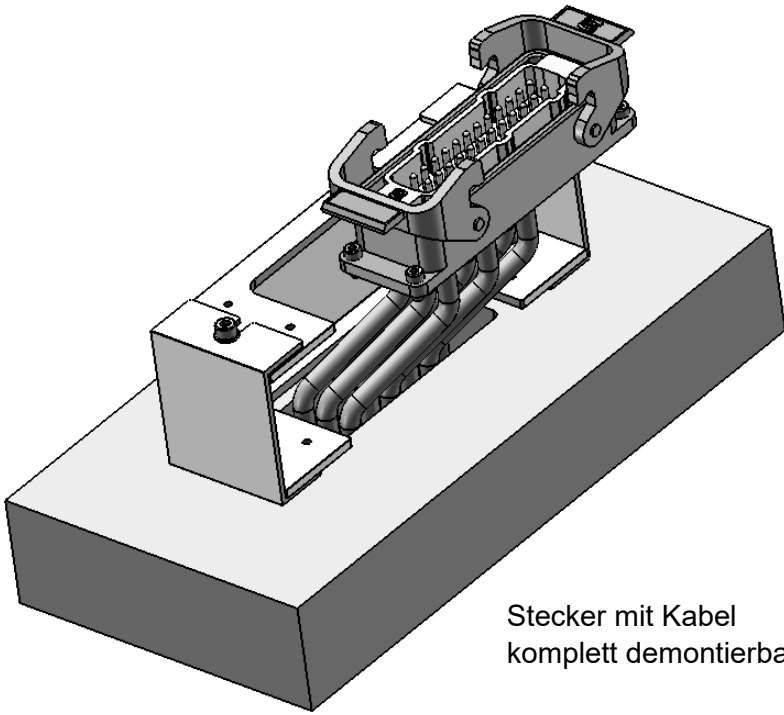

Steckerbox

Aluminium

	L1	L2	L3	L4	L5	b1	b2	b3	b4	b5	h1	d1	Best.-Nr.
 (16 polig)	167	142	103	82	130	60	14	32	35	30	65	M4	SB16A
(16 polig)	167	142	103	82	130	60	14	32	35	30	65	M4	SB16B
(16 polig)	167	142	103	82	130	60	14	32	35	30	65	M4	SB16O
 (24 polig)	195	170	130	108	158	60	14	32	35	30	65	M4	SB24A
(24 polig)	195	170	130	108	158	60	14	32	35	30	65	M4	SB24B
(24 polig)	195	170	130	108	158	60	14	32	35	30	65	M4	SB24O
 2 Stück													SBF16-24

* im Lieferumfang nicht enthalten

Steckerbox

Stecker mit Kabel
komplett demontierbar