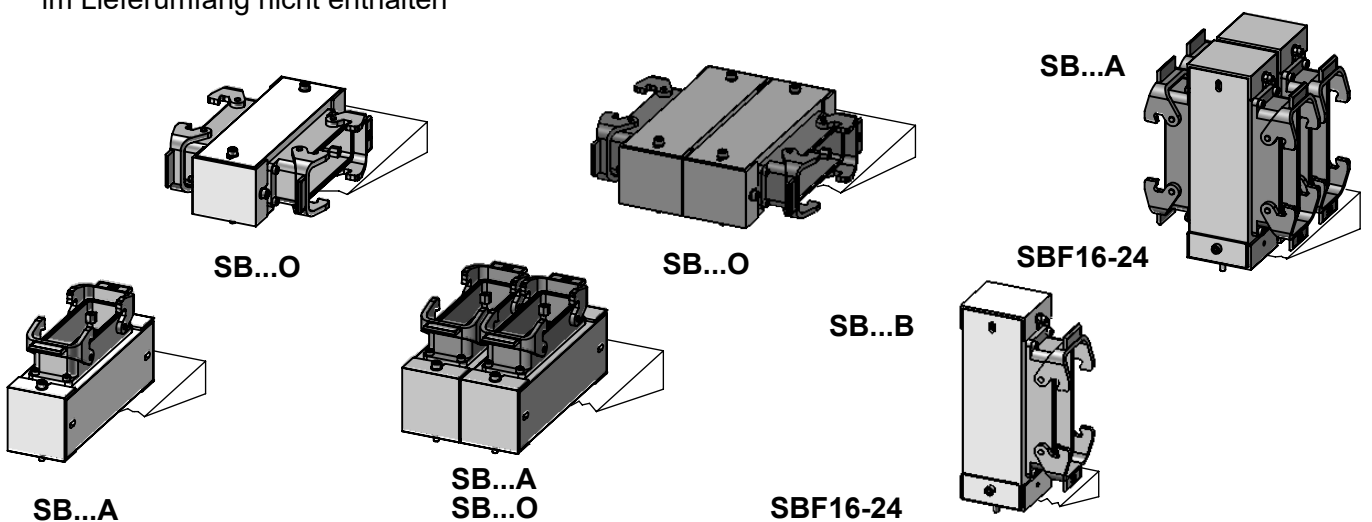

Steckerbox

Aluminium

	L1	L2	L3	L4	L5	b1	b2	b3	b4	b5	h1	d1	Best.-Nr.
 (16 polig)	167	142	103	82	130	60	14	32	35	30	65	M4	SB16A
(16 polig)	167	142	103	82	130	60	14	32	35	30	65	M4	SB16B
(16 polig)	167	142	103	82	130	60	14	32	35	30	65	M4	SB16O
 (24 polig)	195	170	130	108	158	60	14	32	35	30	65	M4	SB24A
(24 polig)	195	170	130	108	158	60	14	32	35	30	65	M4	SB24B
(24 polig)	195	170	130	108	158	60	14	32	35	30	65	M4	SB24O
 2 Stück													SBF16-24

* im Lieferumfang nicht enthalten

Steckerbox

Stecker mit Kabel
komplett demontierbar