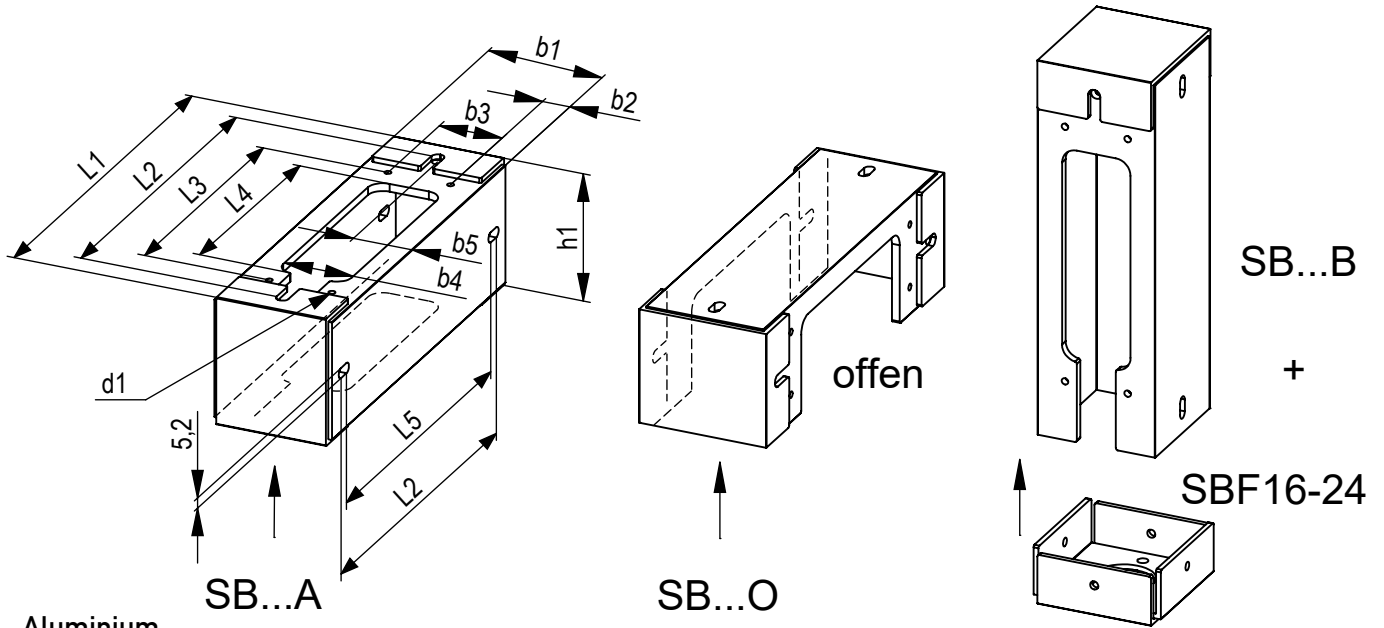

Steckerbox

Aluminium

	L1	L2	L3	L4	L5	b1	b2	b3	b4	b5	h1	d1	Best.-Nr.
 (16 polig)	167	142	103	82	130	60	14	32	35	30	65	M4	SB16A
(16 polig)	167	142	103	82	130	60	14	32	35	30	65	M4	SB16B
(16 polig)	167	142	103	82	130	60	14	32	35	30	65	M4	SB16O
 (24 polig)	195	170	130	108	158	60	14	32	35	30	65	M4	SB24A
(24 polig)	195	170	130	108	158	60	14	32	35	30	65	M4	SB24B
(24 polig)	195	170	130	108	158	60	14	32	35	30	65	M4	SB24O
 2 Stück													SBF16-24

* im Lieferumfang nicht enthalten

Steckerbox

Stecker mit Kabel
komplett demontierbar