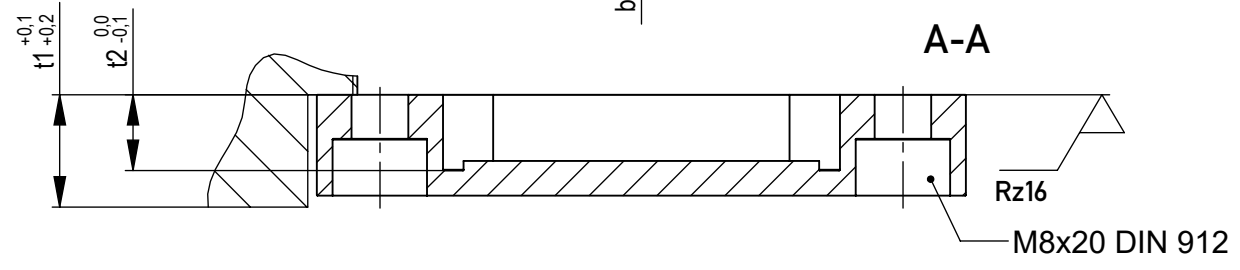

Guide bar

Material: Stahl/Viton	
Medium	max. °C
Luft/air	200
Öl/oil	150
Wasser/water	95

b1	b2	L1	L2	L3	L4	t1	t2	Order No.
14	18	82	64	30	26	16	11	UB8x30
14	18	105	87	53	-	16	11	UB8x53
14	18	150	132	98	-	16	11	UB8x98
16	22	92	70	34	28	16	12	UB10x34
16	22	105	83	47	-	16	12	UB10x47
16	22	150	128	90	-	16	12	UB10x90

Guide bar