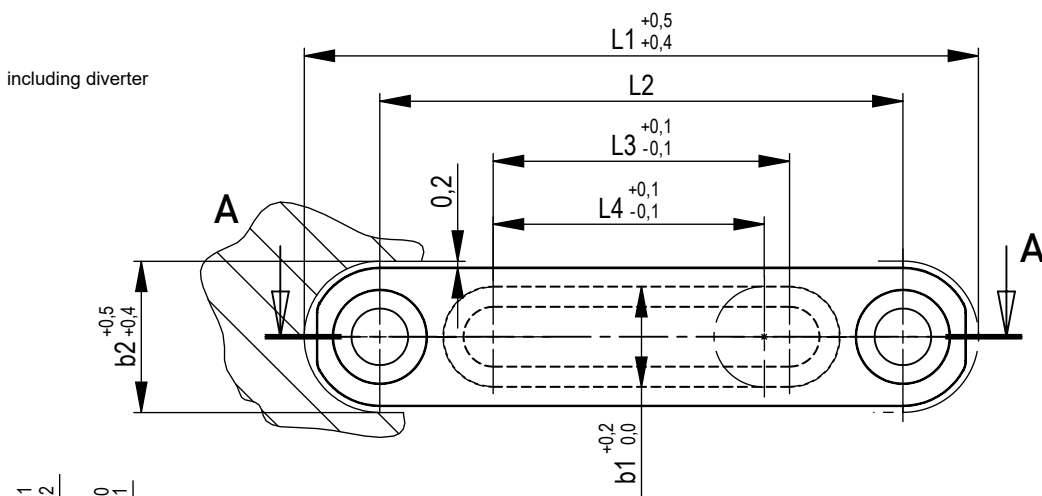

Guide bar

Material: Stahl/Viton	
Medium	max. °C
Luft/air	200
Öl/oil	150
Wasser/water	95

b1	b2	L1	L2	L3	L4	t1	t2	Order No.
14	18	82	64	30	26	16	11	UB8x30
14	18	105	87	53	-	16	11	UB8x53
14	18	150	132	98	-	16	11	UB8x98
16	22	92	70	34	28	16	12	UB10x34
16	22	105	83	47	-	16	12	UB10x47
16	22	150	128	90	-	16	12	UB10x90

Guide bar