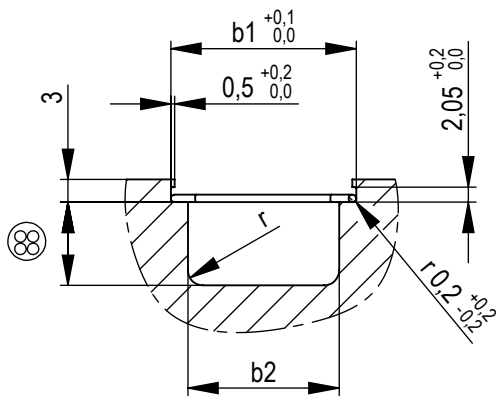

# Cable cover wire contour

b1	b2	r	Order No.	L1	L2
10,5	5	1	KA-DK10,5x	250	500
14,5	10	1	KA-DK14,5x	250	500
18,5	15	1	KA-DK18,5x	250	500
24,5	20	1	KA-DK24,5x	250	500
34,5	30	1	KA-DK34,5x	250	500
54,5	50	1	KA-DK54,5x	250	500

temperatures  
up to 500 °

Cable cover wire contour

---