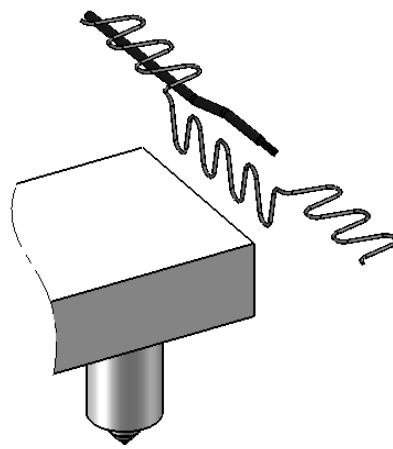

# Cable cover wire contour

b1	b2	r	Order No.	L1	L2
10,5	5	1	KA-DK10,5x	250	500
14,5	10	1	KA-DK14,5x	250	500
18,5	15	1	KA-DK18,5x	250	500
24,5	20	1	KA-DK24,5x	250	500
34,5	30	1	KA-DK34,5x	250	500
54,5	50	1	KA-DK54,5x	250	500

temperatures  
up to 500 °

Cable cover wire contour

---