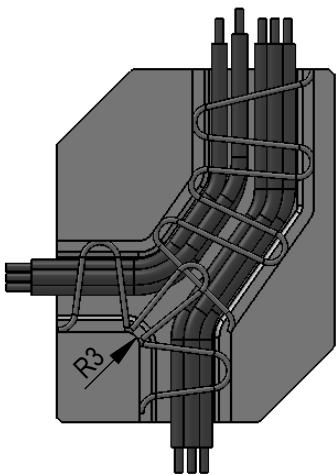

# Cable cover wire contour

b1	b2	r	Order No.	L1	L2
10,5	5	1	KA-DK10,5x	250	500
14,5	10	1	KA-DK14,5x	250	500
18,5	15	1	KA-DK18,5x	250	500
24,5	20	1	KA-DK24,5x	250	500
34,5	30	1	KA-DK34,5x	250	500
54,5	50	1	KA-DK54,5x	250	500

temperatures  
up to 500 °

Cable cover wire contour

---