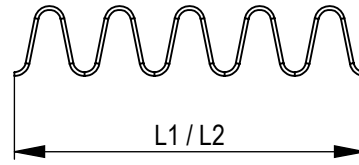

# Cable cover wire contour

b1	b2	r	Order No.	L1	L2
10,5	5	1	KA-DK10,5x	250	500
14,5	10	1	KA-DK14,5x	250	500
18,5	15	1	KA-DK18,5x	250	500
24,5	20	1	KA-DK24,5x	250	500
34,5	30	1	KA-DK34,5x	250	500
54,5	50	1	KA-DK54,5x	250	500

temperatures  
up to 500 °

Cable cover wire contour

---